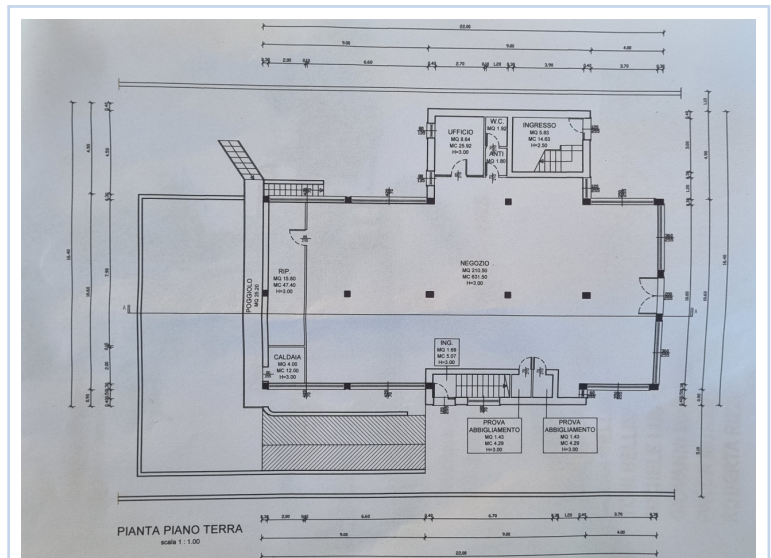

Per maggiori informazioni o visitare direttamente l'immobile non esitare a contattarci Agenzia immobiliare iCora' - Alessandro 347 7691555 - 049 9902309 - alessandro@icora.biz - www.icora.biz

Affidabilità, assistenza, cortesia, disponibilità e preparazione. Nel momento in cui deciderete di acquistare un immobile, possiamo garantirvi la collaborazione dei migliori esperti a livello giuridico, commercialistico, tecnico nonché gratuitamente una serie di servizi collaterali gratuiti, fra cui perizie, stime di immobili e preventivi nel caso di necessità di ristrutturazione dell'abitazione. IL nostro serviziò che vuole essere il piú possibile completo: siamo a fianco dei nostri clienti non solo nella scelta dell'immobile ma anche nei momenti successivi all'acquisto, garantendoli da ogni possibile rischio e cercando di risolvere con Loro gli eventuali problemi creatisi. La vasta scelta di immobili a disposizione presso l'agenzia immobiliare e i contatti con una clientela selezionata completano il quadro di un lavoro svolto con la massima serietà e il massimo impegno

Contratti accettati

Vendita	si

Livelli sui quali si dispone l'immobile

Piano terra	si

Altre informazioni

metri quadri	250
costruzione	1980

Euro 150.000